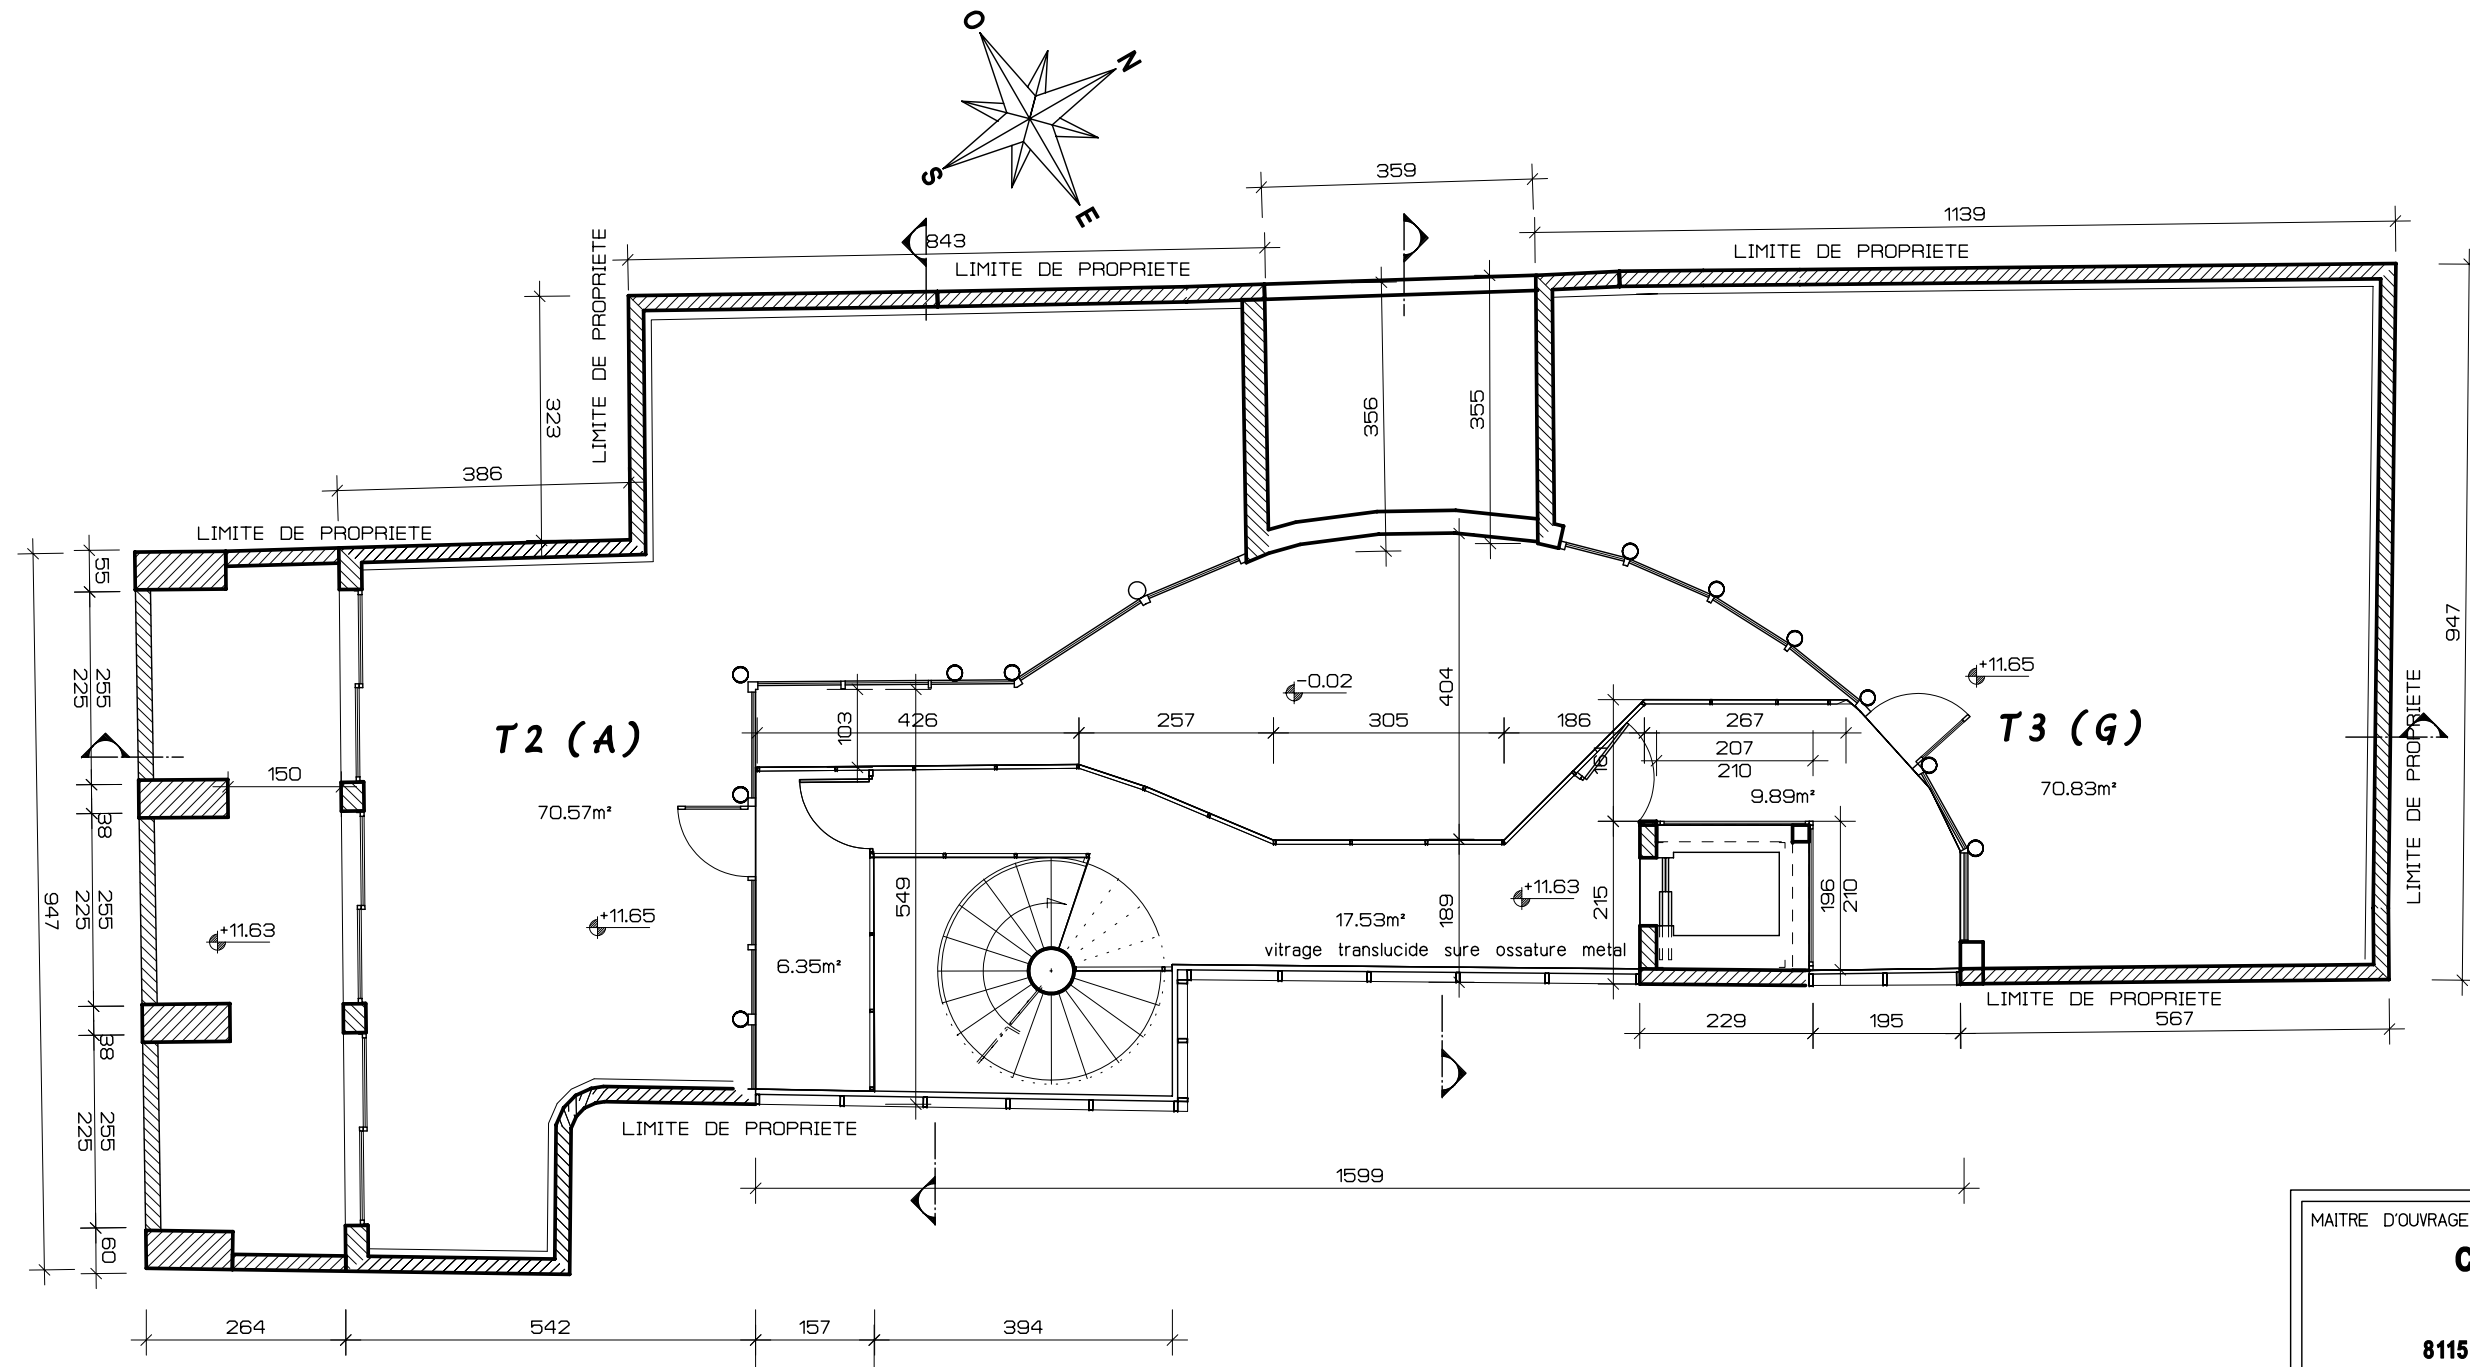

Rue Séré de Rivières

MAITRE D'OUVRAGE	
C4 IMMOBILIER	
Durestat	
81150 MARSSAC SUR TARN	
CONSTRUCTION D'UN IMMEUBLE	
64 rue Séré de Rivières	
81000 ALBI	
Permis de Construire	
4eme ETAGE	
créé le : 03/07/2008	échelle 1/100
modifié le :	
Dossier suivi par: BELLESELVE Karine 05 63 38 54 05	
ref dossier : 07 / 21	
	
10 rue Pierre Janet 81000 Albi tel 05 63 38 39 30 fax 05 63 38 36 39	
n° de plan : 14	