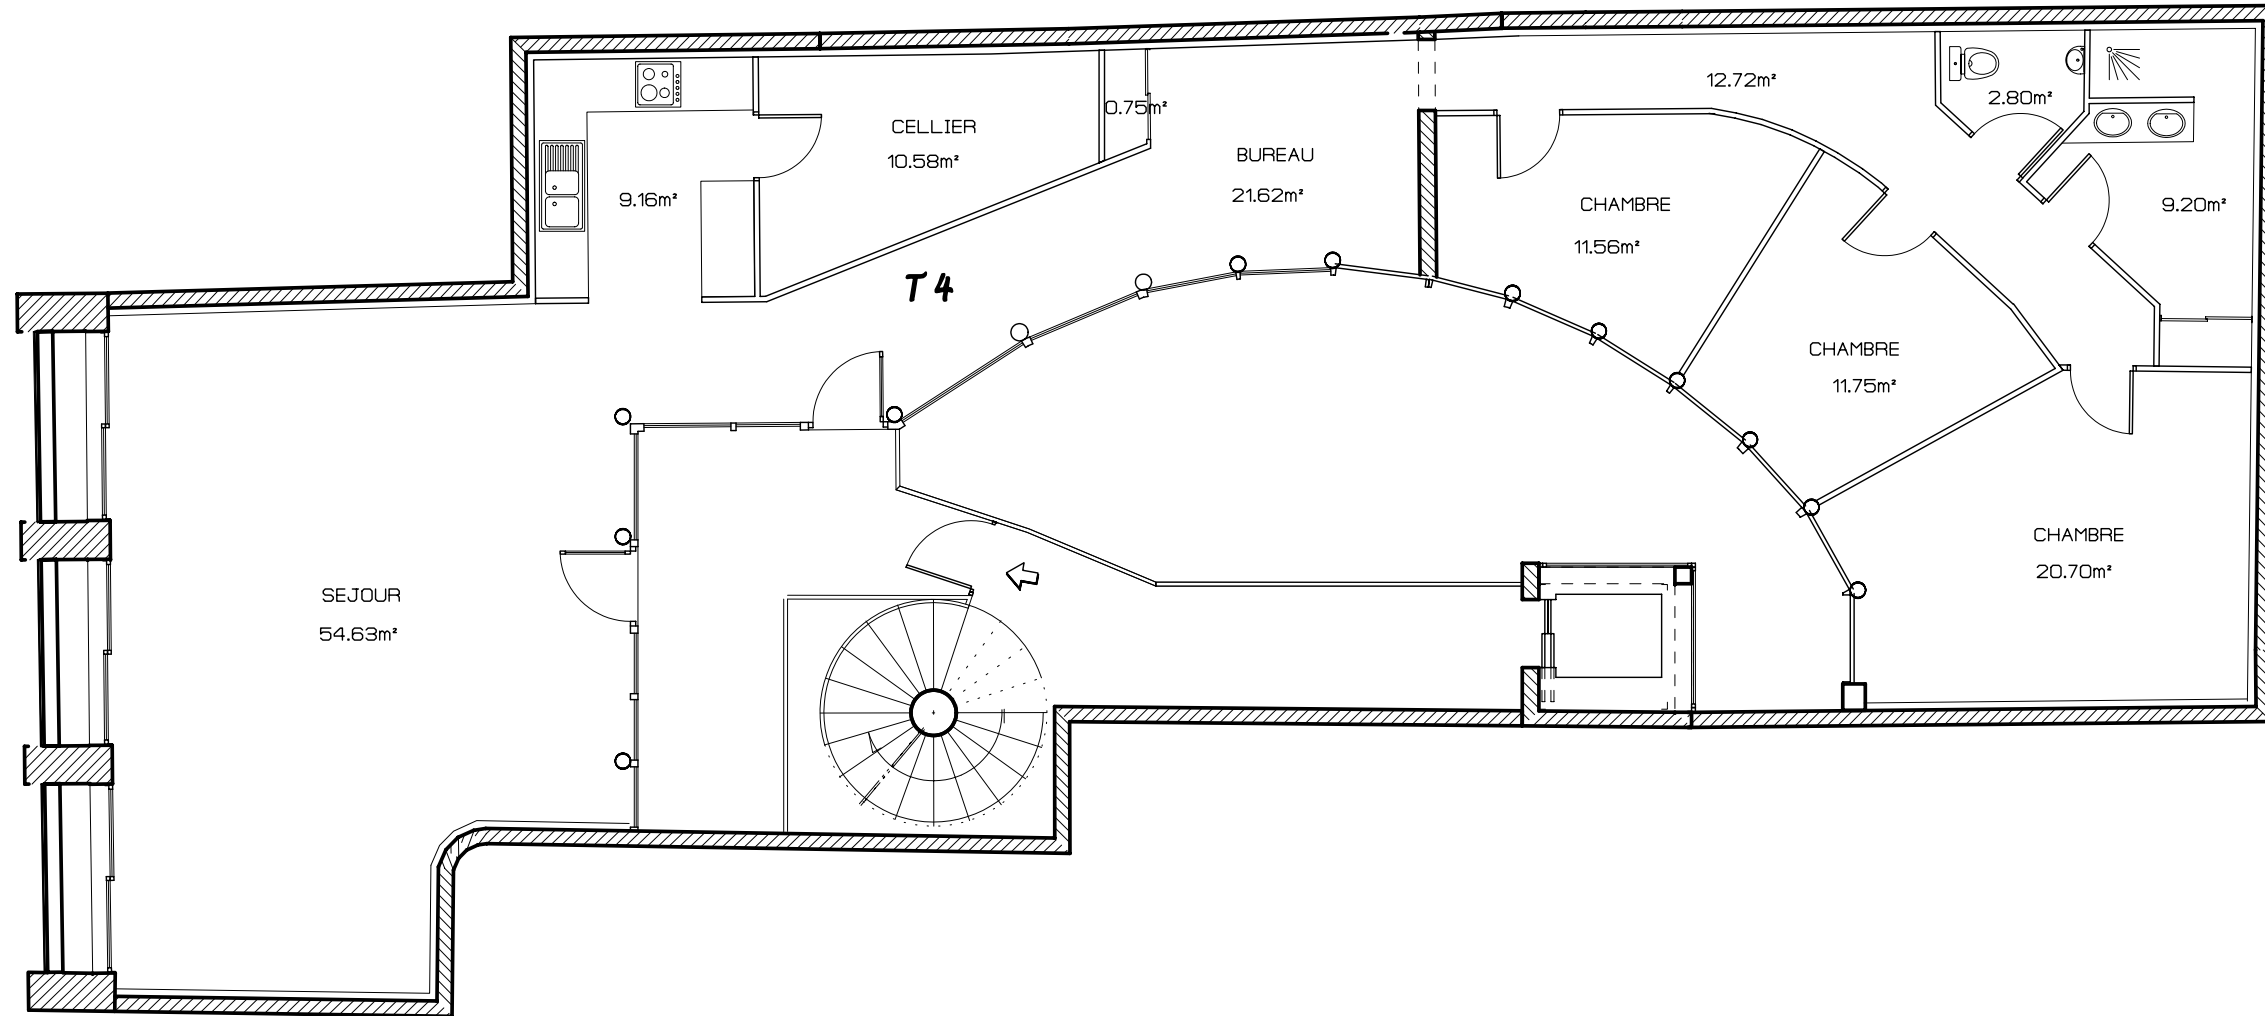

Rue Séré de Rivières

MAITRE D'OUVRAGE	
<b>C4 IMMOBILIER</b>	
Durestat	
81150 MARSSAC SUR TARN	
CONSTRUCTION D'UN IMMEUBLE	
64 rue Séré de Rivières	
81000 ALBI	
<b>Permis de Construire</b>	
<b>1er ETAGE</b>	
créé le : 03/07/2008	échelle 1/100
modifié le :	
Dossier suivi par: BELLESELVE Karine 05 63 38 54 05	
 Max FARAMOND architecte DPLG 10 rue Pierre Janet 81000 Albi tél 05 63 38 39 30 fax 05 63 38 36 36	ref dossier : 07 / 21
n° de plan : <b>11</b>	